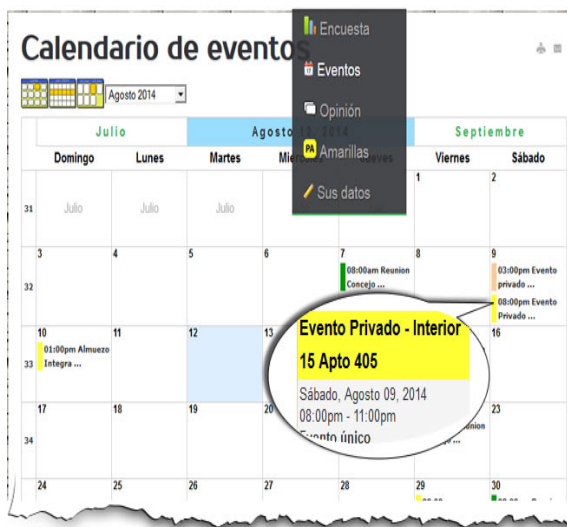

Calendario de Eventos